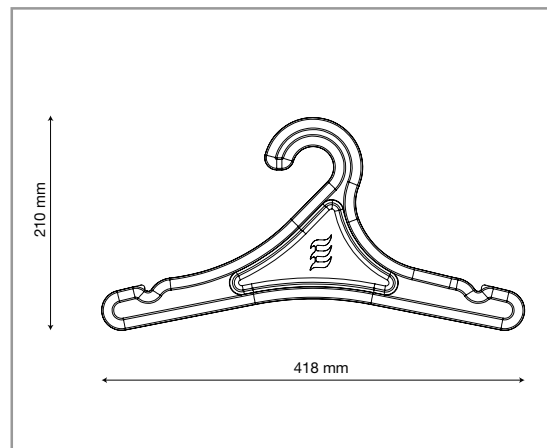

PERCHA SIMPLE

Código de producto:	ECO-01-0001-PV
Composición:	99% Pasta Virgen 1% Almidón
Color:	Color blanco
Resistencia:	Hasta 4 Kg (estático)
Largo:	418 mm
Alto:	210 mm
Profundidad:	5 mm
Apilamiento:	30cm/100 Unidades
Espesor:	1´6 mm
Peso por unidad:	Por unidad 36g ± 5%
Peso almacenaje:	Por Caja 16kg ± 5%

Ficha Técnica

Características físicas

Superficie anterior lisa y superficie posterior texturada.
Logotipo personalizable en relieve.

Propiedades

Embalaje

Tamaño de caja: 510x395x430mm

Embalaje interno: No

Uds por caja: 440