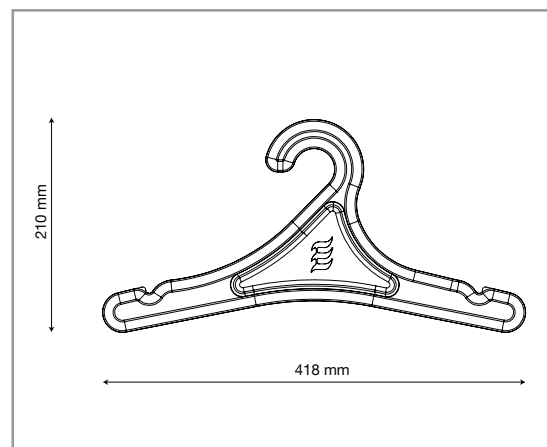

PERCHA SIMPLE

Código de producto:	ECO-01-0001-PV
Composición:	99% Pasta Virgen Ecopapel 1% Almidón
Color:	Color crema natural
Resistencia:	Hasta 4 Kg (estático)
Largo:	418 mm
Alto:	210 mm
Profundidad:	5 mm
Apilamiento:	30cm/100 Unidades
Espesor:	1´6 mm
Peso por unidad:	Por unidad 36g ± 5%
Peso almacenaje:	Por Caja 16kg ± 5%

Ficha Técnica

Características físicas

Superficie anterior lisa y superficie posterior texturada.
Logotipo personalizable en relieve.

Propiedades

Embalaje

Tamaño de caja: 510x395x430mm

Embalaje interno: No

Uds por caja: 440